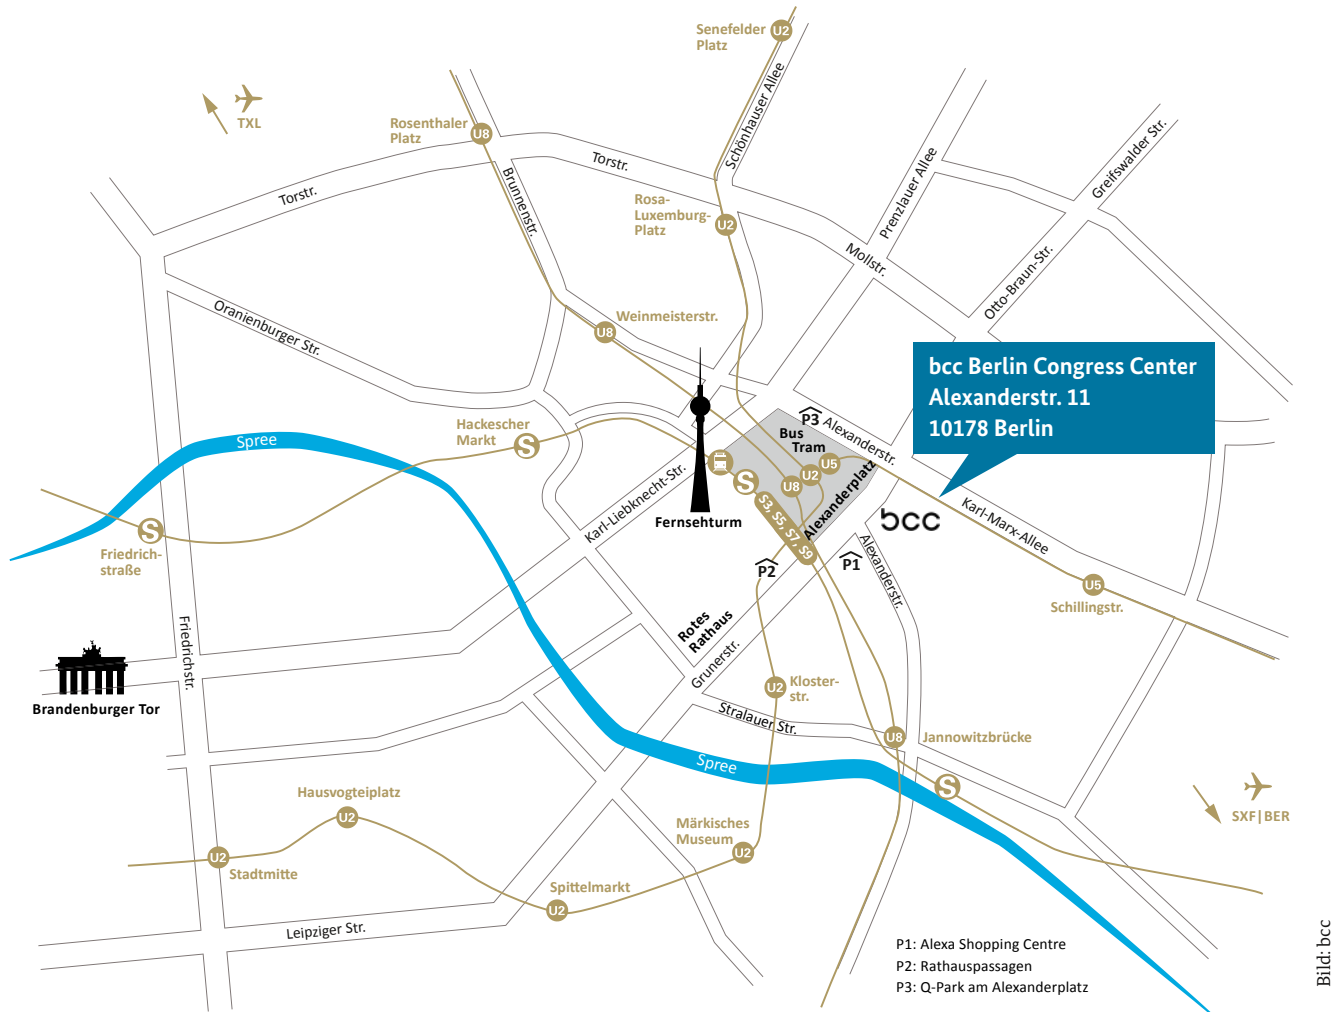

Anfahrtsskizze zur Jahrestagung des Berufsorientierungsprogramms

3. und 4. Dezember 2018 im bcc Berlin Congress Center | Alexanderstr. 11 | 10178 Berlin

Anfahrt mit öffentlichen Verkehrsmitteln (Haltestelle Alexanderplatz):

U-Bahn: U2, U5, U8

S-Bahn: S3, S5, S7, S9

Bus: TXL (Flughafen), 100, 200, 248, N5, N65, N8

Tram: M4, M5, M6, M48

Anfahrt mit dem PKW:

Ab Flughafen Tegel:

Entfernung ca. 13 Kilometer

Fahrtzeit ca. 35–60 Minuten

Taxipreis ca. 30 Euro

Ab Flughafen Schönefeld:

Entfernung ca. 22 Kilometer

Fahrtzeit ca. 35–60 Minuten

Taxipreis ca. 40 Euro