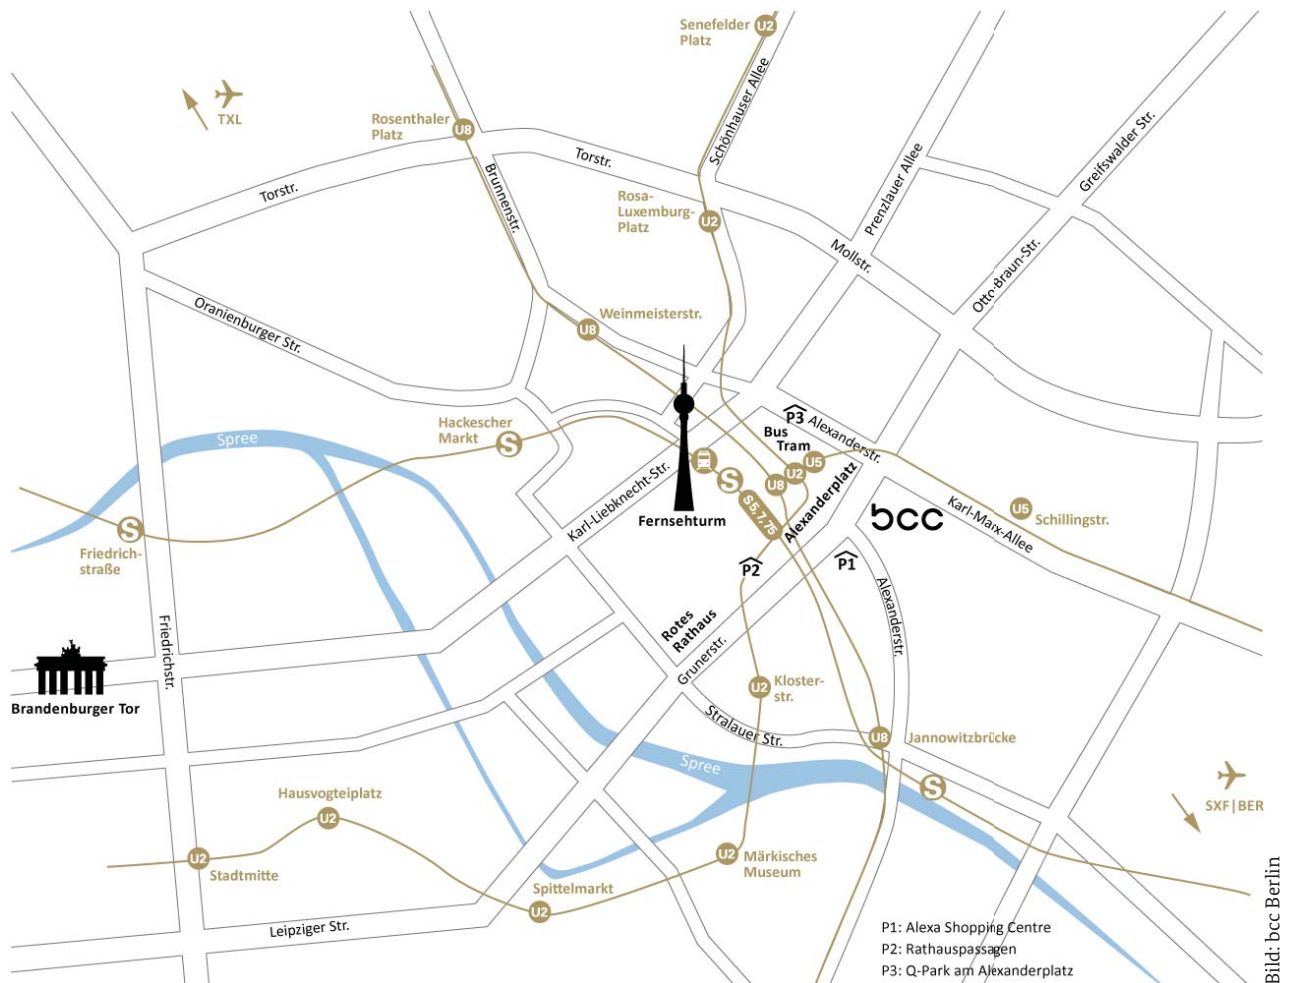

Anfahrtsskizze

6. Jahrestagung des Berufsorientierungsprogramms

bcc Berlin Congress Center | Alexanderstr. 11 | 10178 Berlin

Anfahrt mit öffentlichen Verkehrsmitteln (Haltestelle Alexanderplatz):

U-Bahn: U2, U5, U8

S-Bahn: S5, S7, S8

Bus: TXL (Flughafen), 100, 200, 248, N5, N65, N8

Metro: M4, M5, M6, M48, N92

Anfahrt mit dem PKW:

Ab Flughafen Tegel:

Entfernung ca. 13 Kilometer

Fahrtzeit ca. 35-60 Minuten

Taxipreis ca. 30 Euro

Ab Flughafen Schönefeld:

Entfernung ca. 22 Kilometer

Fahrtzeit ca. 35-60 Minuten

Taxipreis ca. 40 Euro