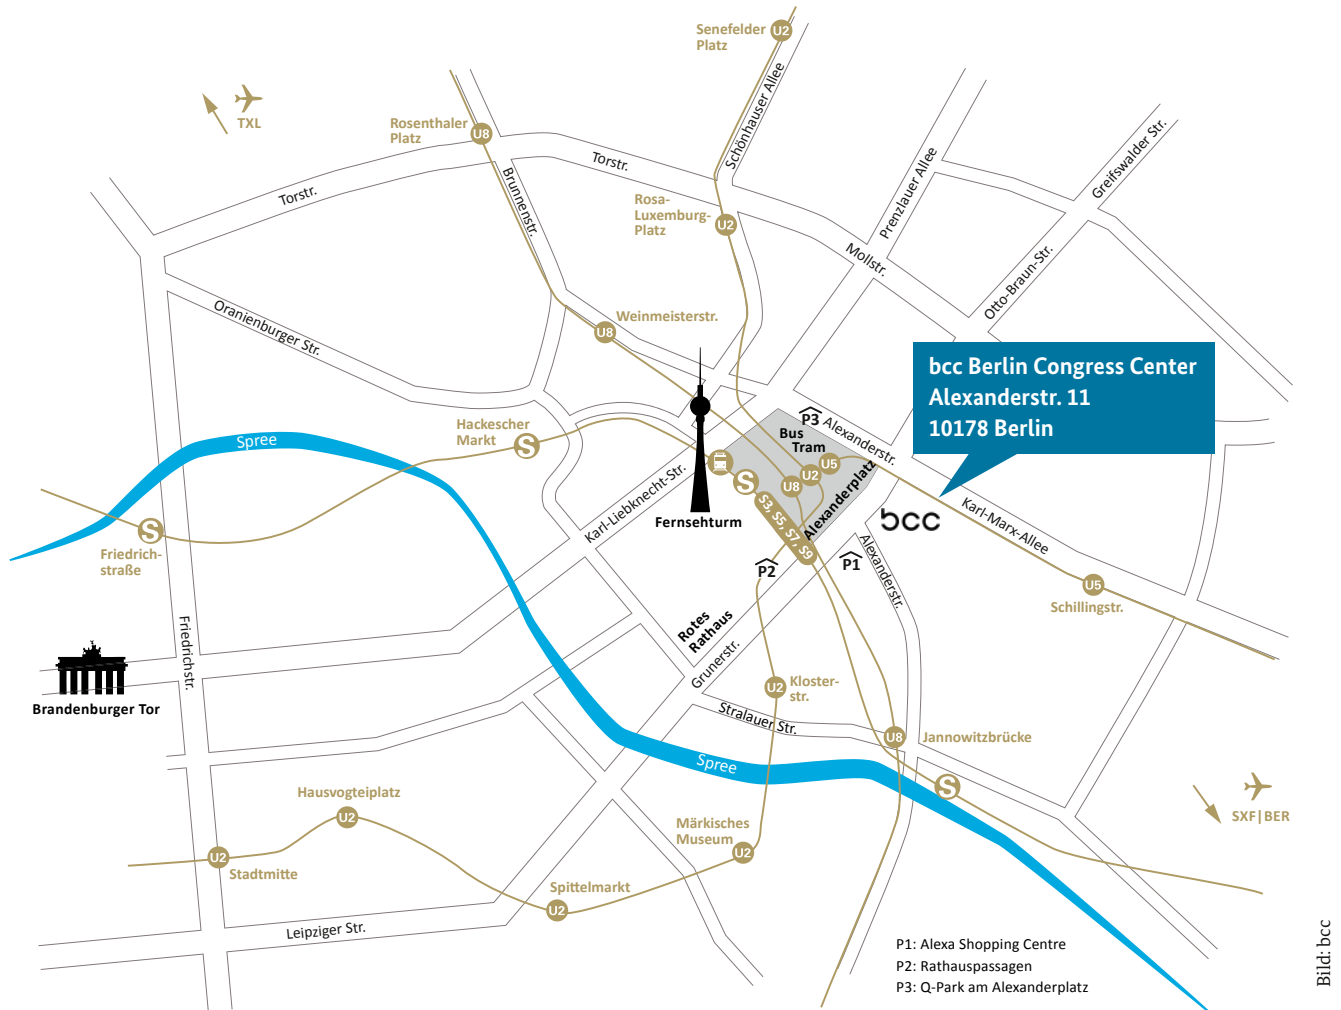

Anfahrtsskizze zur Jahrestagung des Berufsorientierungsprogramms

3. und 4. Dezember 2018 im bcc Berlin Congress Center | Alexanderstr. 11 | 10178 Berlin

Anfahrt mit öffentlichen Verkehrsmitteln (Haltestelle Alexanderplatz):

U-Bahn: U2, U5, U8

S-Bahn: S3, S5, S7, S9

Bus: TXL (Flughafen), 100, 200, 248, N5, N65, N8

Tram: M4, M5, M6, M48

Anfahrt mit dem PKW:

Ab Flughafen Tegel:

Entfernung ca. 13 Kilometer

Fahrtzeit ca. 35–60 Minuten

Taxipreis ca. 30 Euro

Ab Flughafen Schönefeld:

Entfernung ca. 22 Kilometer

Fahrtzeit ca. 35–60 Minuten

Taxipreis ca. 40 Euro